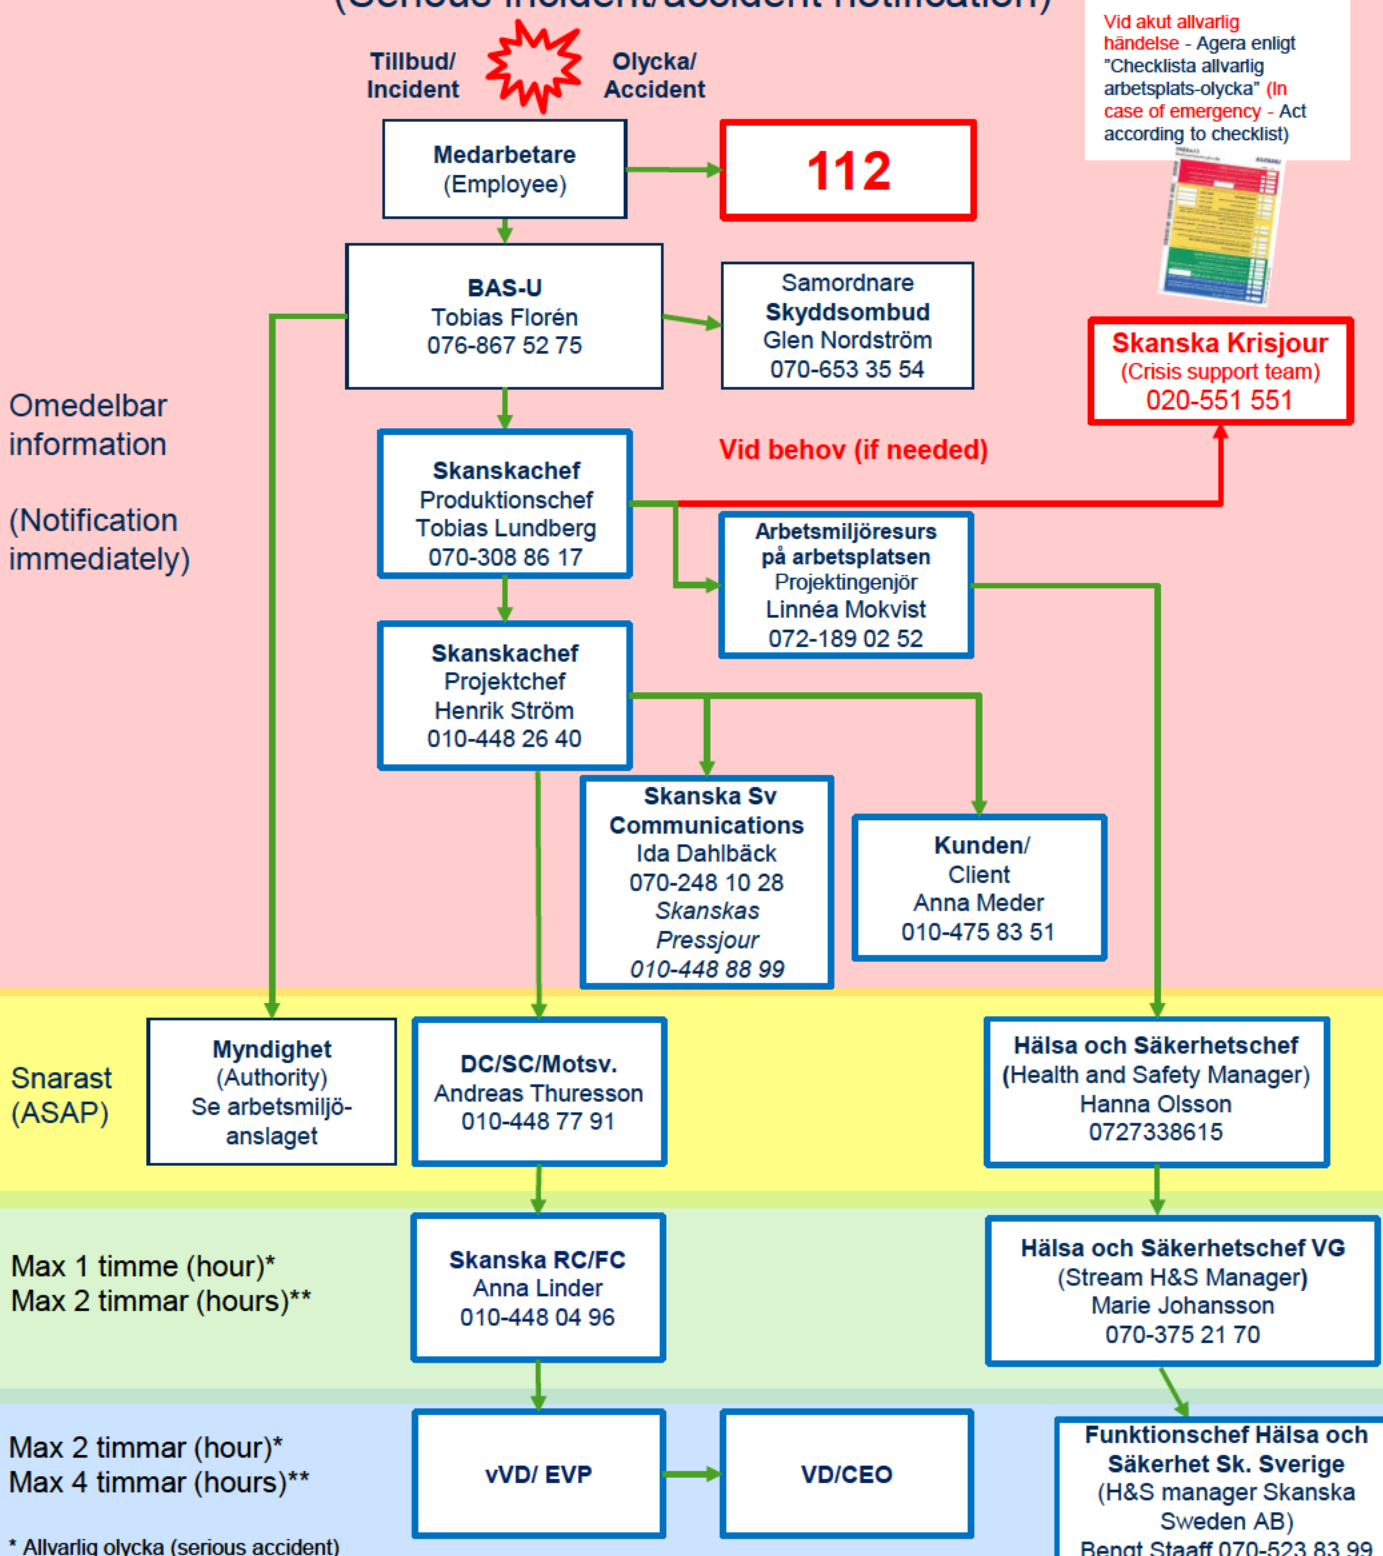

Larmkedja vid allvarliga olyckor/tillbud (Serious incident/accident notification)

* Allvarlig olycka (serious accident)
**Allvarligt tillbud (serious incident)